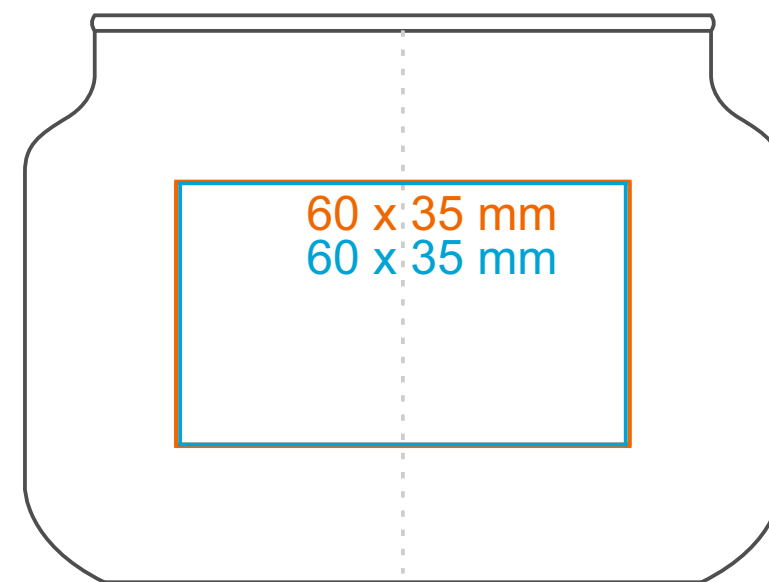

# Ambience

420 ml / h: 75 mm / Ø 100 mm

CANDLESPIHERE  
enlight your brand

[Jak przygotować projekt do druku >](#)

\*W przypadku projektów wybiegających poza standardową powierzchnię nadruku prosimy o kontakt z działem handlowym.

## Legenda

-  Nadruk kalkomanią (Transfer Print)
-  Grawer laserowy
-  Nadruk bezpośredni (Direct Print)