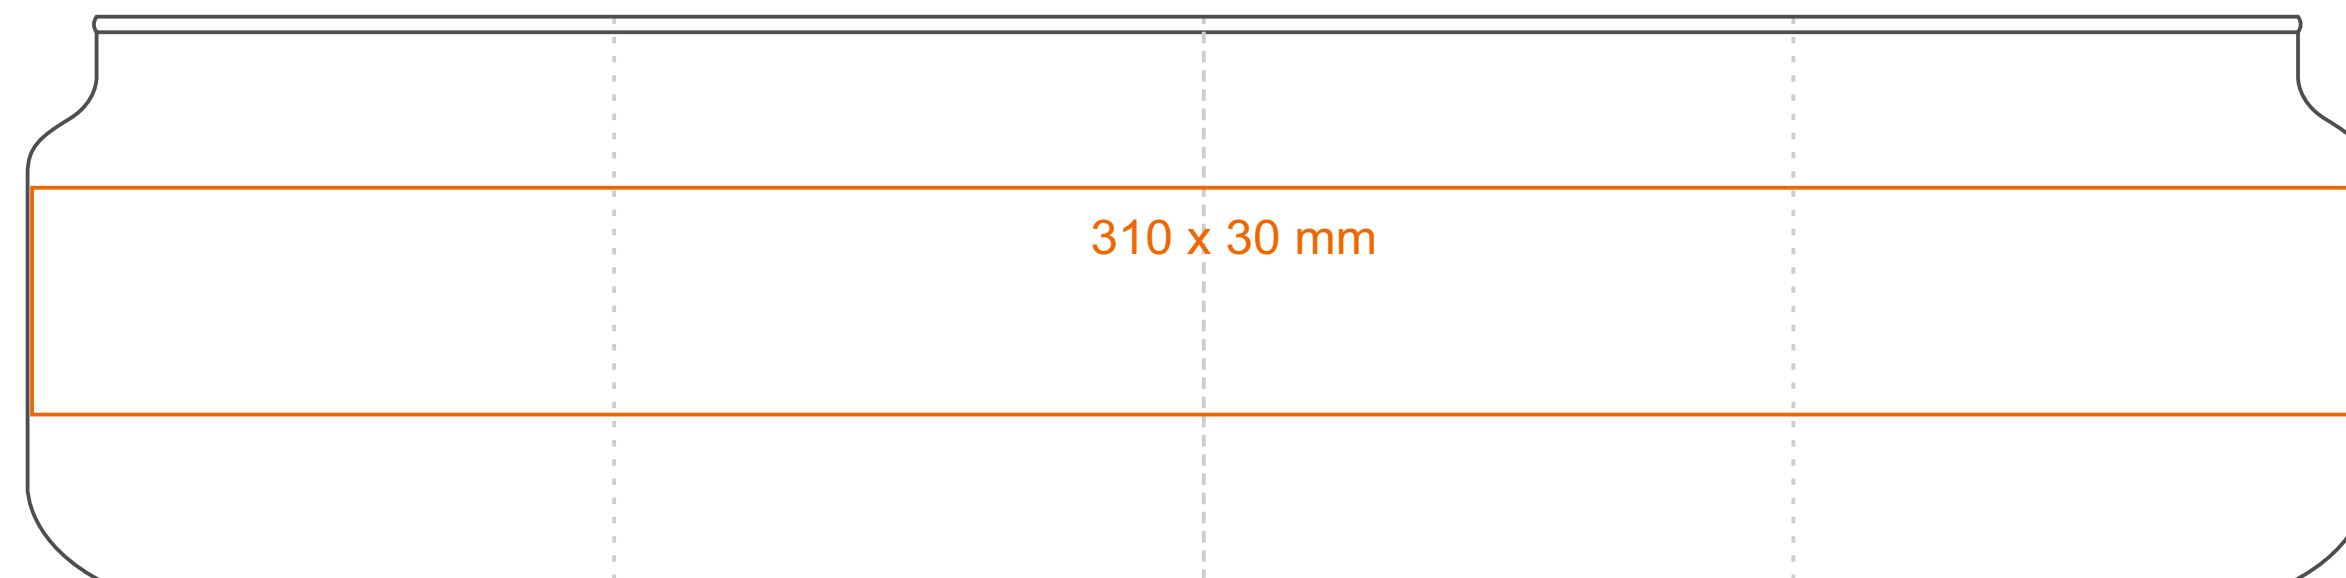

# Ambience

420 ml / h: 75 mm / Ø 100 mm

CANDLESPIHERE  
enlight your brand

[Jak przygotować projekt do druku >](#)

\*W przypadku projektów wybiegających poza standardową powierzchnię nadruku prosimy o kontakt z działem handlowym.

## Legenda

-  Nadruk kalkomanią (Transfer Print)
-  Grawer laserowy
-  Nadruk bezpośredni (Direct Print)