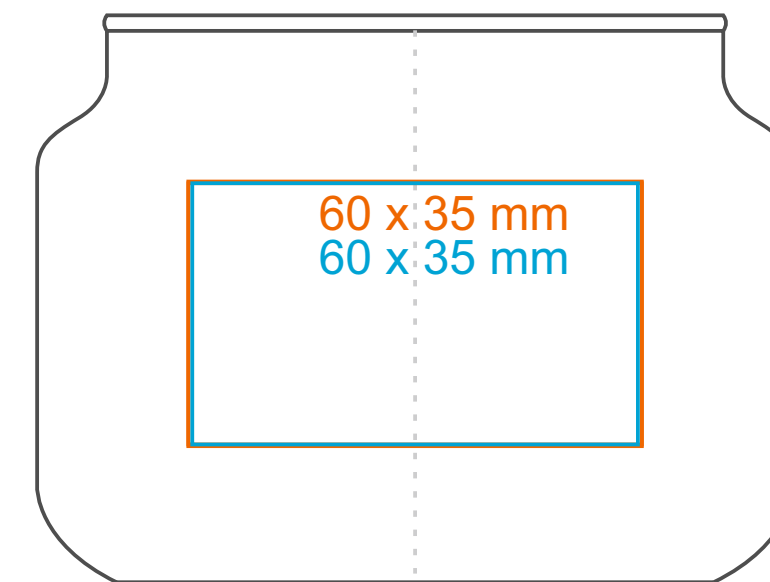

# Ambience

420 ml / h: 75 mm / Ø 100 mm

CANDLESPIHERE  
enlight your brand

[Jak przygotować projekt do druku >](#)

\*W przypadku projektów wybiegających poza standardową powierzchnię nadruku prosimy o kontakt z działem handlowym.

## Legenda

-  Nadruk kalkomanią (Transfer Print)
-  Grawer laserowy
-  Nadruk bezpośredni (Direct Print)