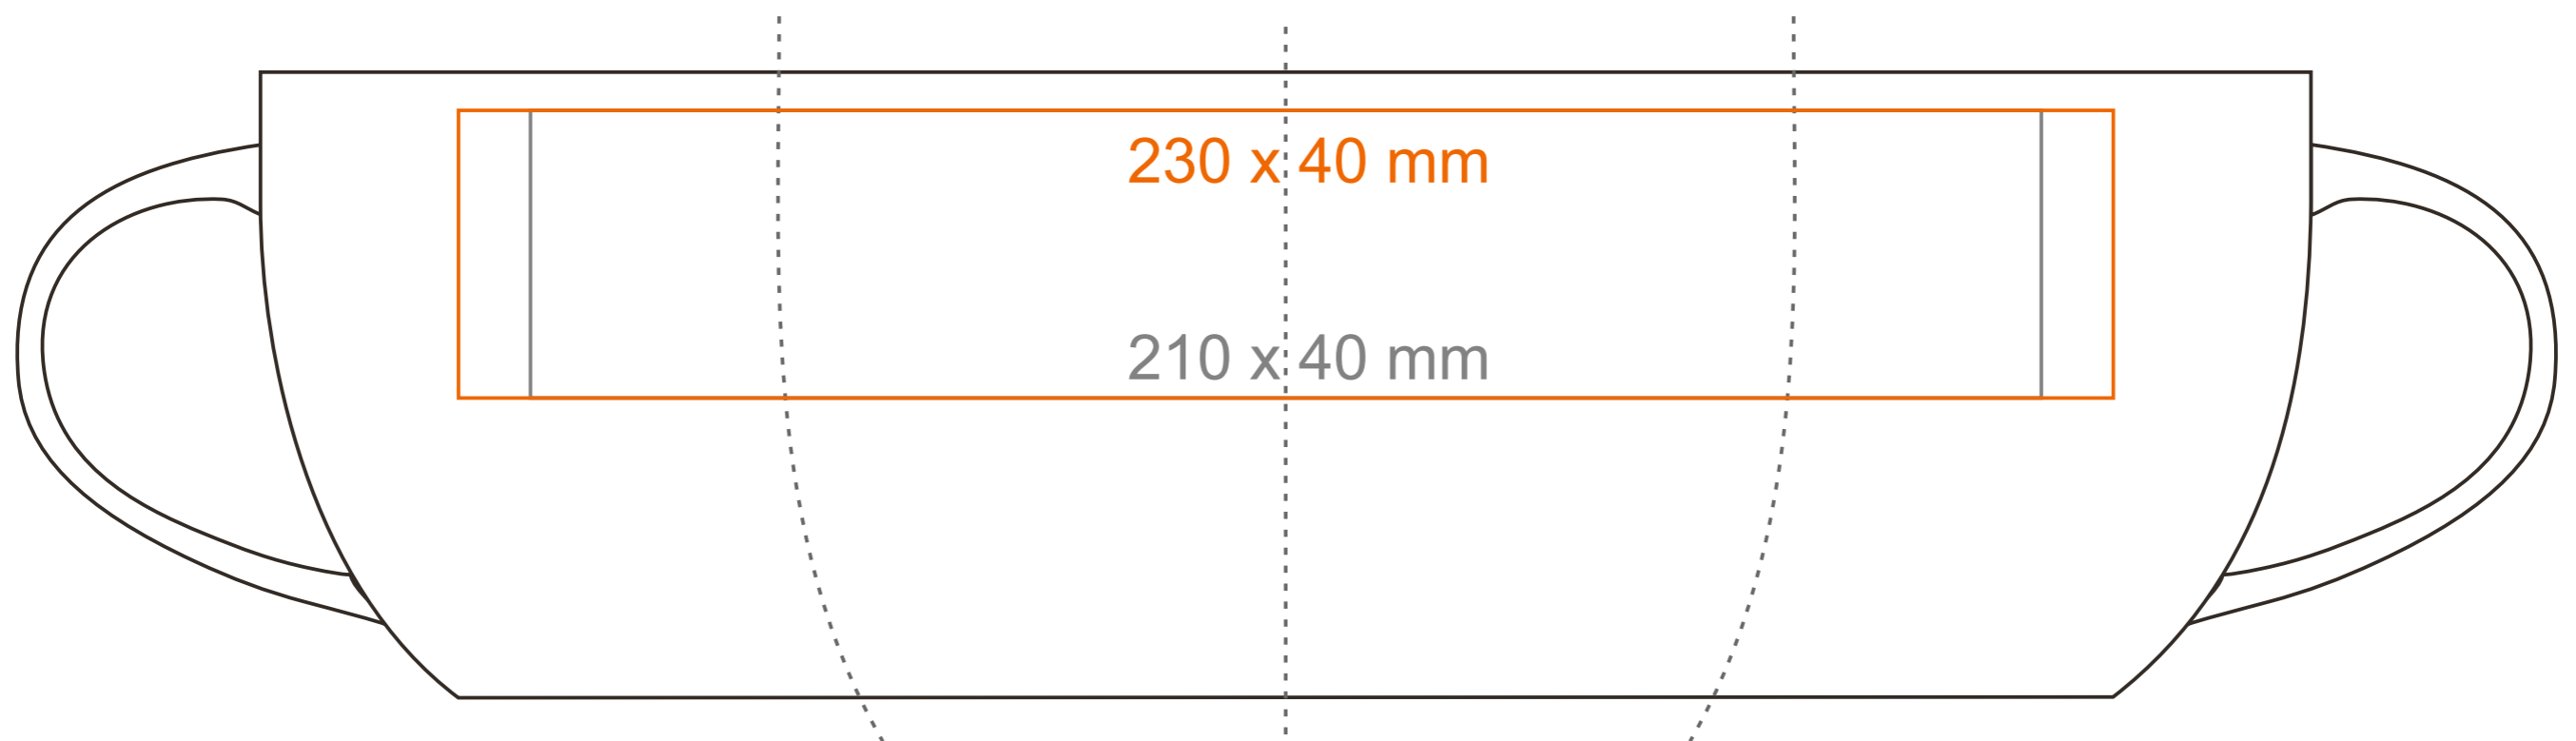

M_480 Handy EU

300 ml / h: 87 mm / Ø 91 mm

Nadruk na uchu	- 50 x 10 mm
Nadruk wewnątrz na ściance	- 50 x 20 mm
Nadruk wewnątrz na dnie	- Ø 40 mm
Nadruk od spodu	- Ø 45 mm

*W przypadku projektów dla kalkomanii wybiegających poza standardową powierzchnię nadruku prosimy o kontakt z działem handlowym.