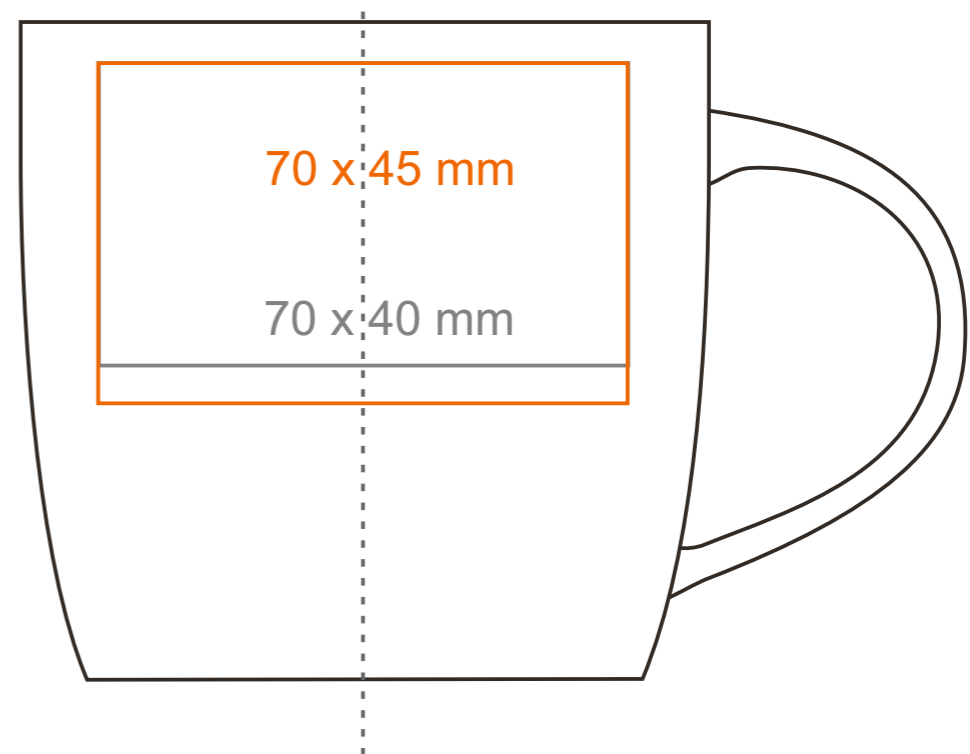

M_480 Handy EU

300 ml / h: 87 mm / Ø 91 mm

Nadruk na uchu	- 50 x 10 mm
Nadruk wewnątrz na ściance	- 50 x 20 mm
Nadruk wewnątrz na dnie	- Ø 40 mm
Nadruk od spodu	- Ø 45 mm

*W przypadku projektów dla kalkomanii wybiegających poza standardową powierzchnię nadruku prosimy o kontakt z działem handlowym.