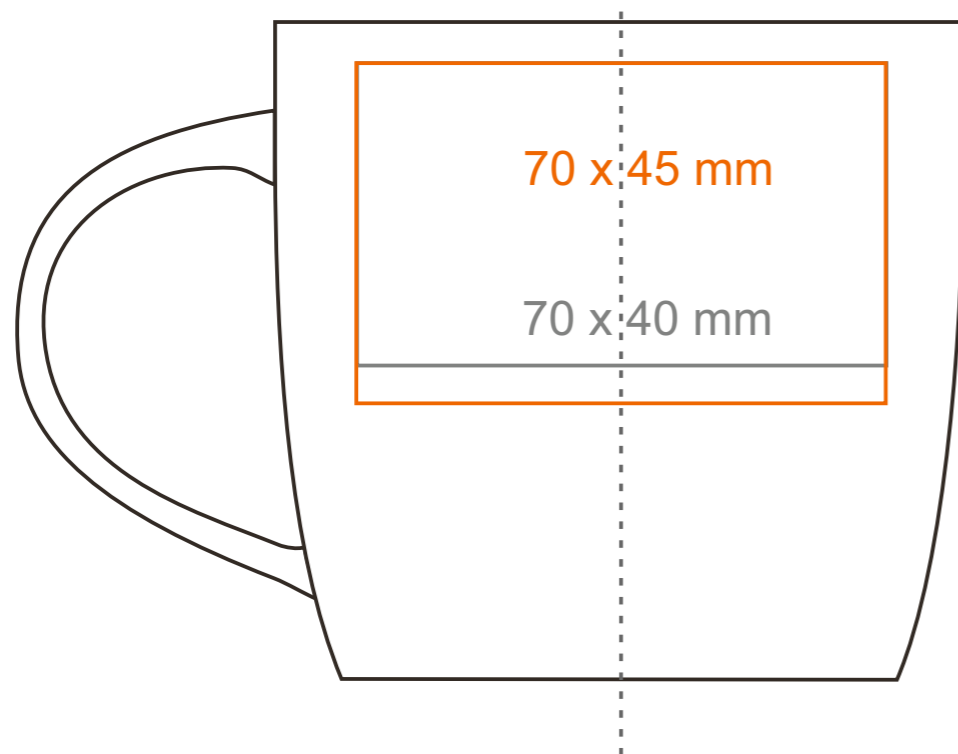

M_480 Handy EU

300 ml / h: 87 mm / Ø 91 mm

Nadruk na uchu	- 50 x 10 mm
Nadruk wewnątrz na ściance	- 50 x 20 mm
Nadruk wewnątrz na dnie	- Ø 40 mm
Nadruk od spodu	- Ø 45 mm

*W przypadku projektów dla kalkomanii wybiegających poza standardową powierzchnię nadruku prosimy o kontakt z działem handlowym.